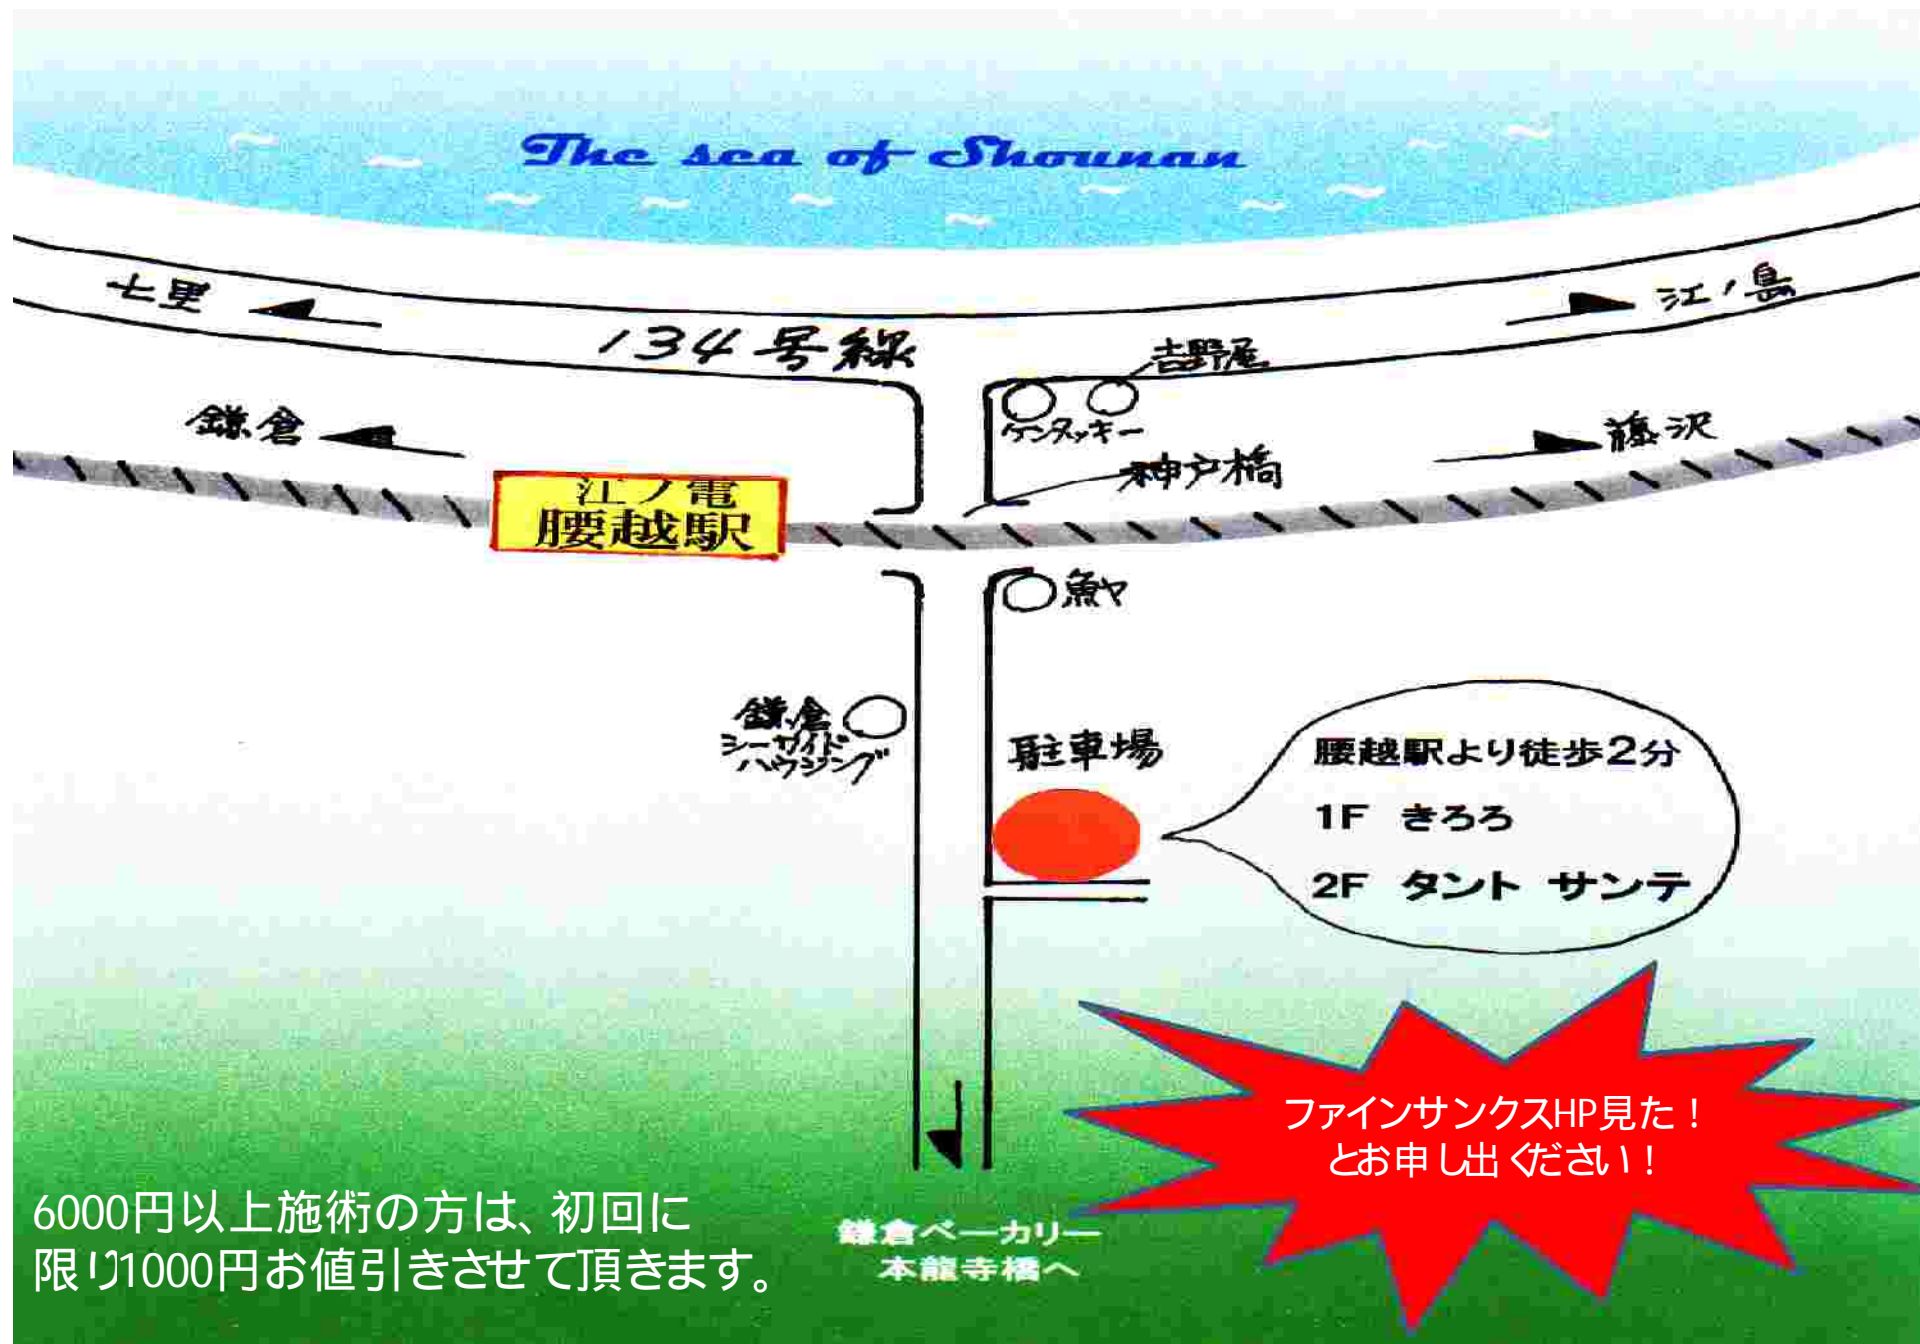

アクセスマップ

090 - 5416 - 1806

6000円以上施術の方は、初回に限り1000円お値引きさせていただきます。

ファインサックスHP見た!
とお申し出ください!